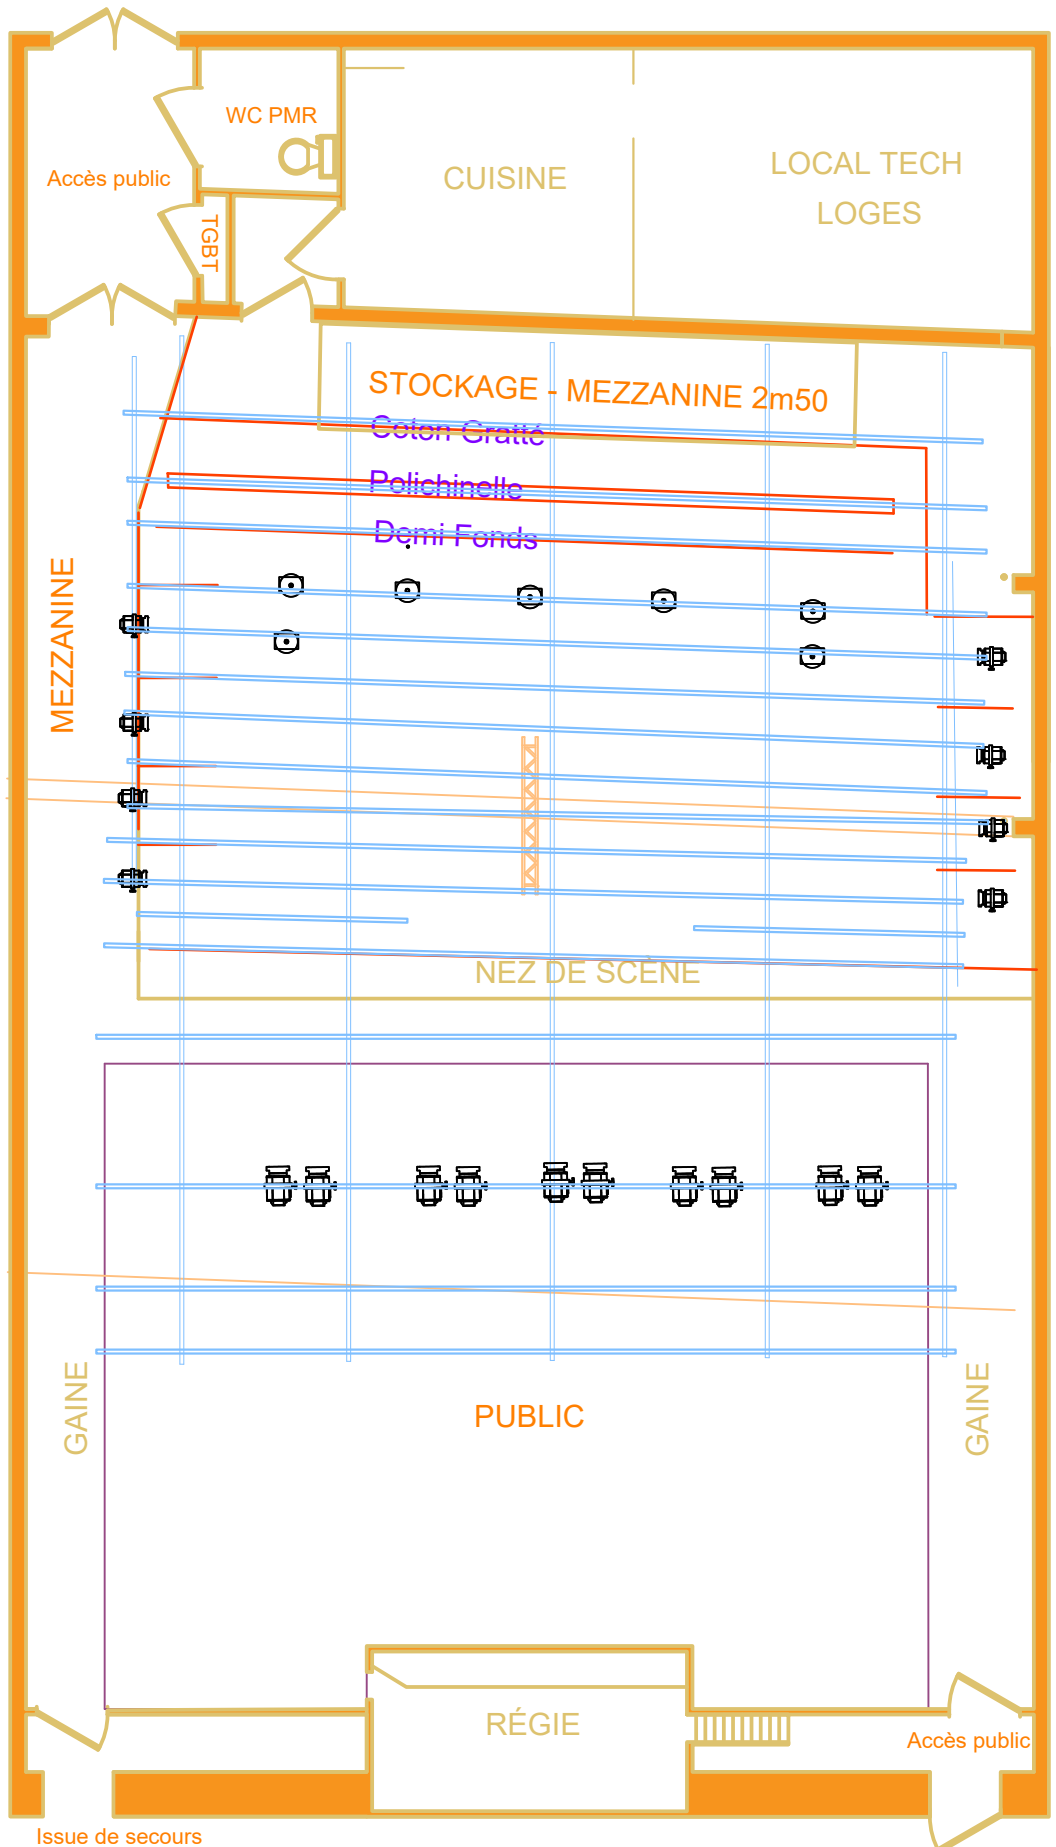

0 m 12 m

RUE DE LA PLAISANCE - ACCÈS DÉCOR

ECH : Max. A4

AVEC PROJECTEURS COMMUNS

22 MARS 2023
VUE DE DESSUS

technique@la-factory.org

Numéro 2

Issue de secours